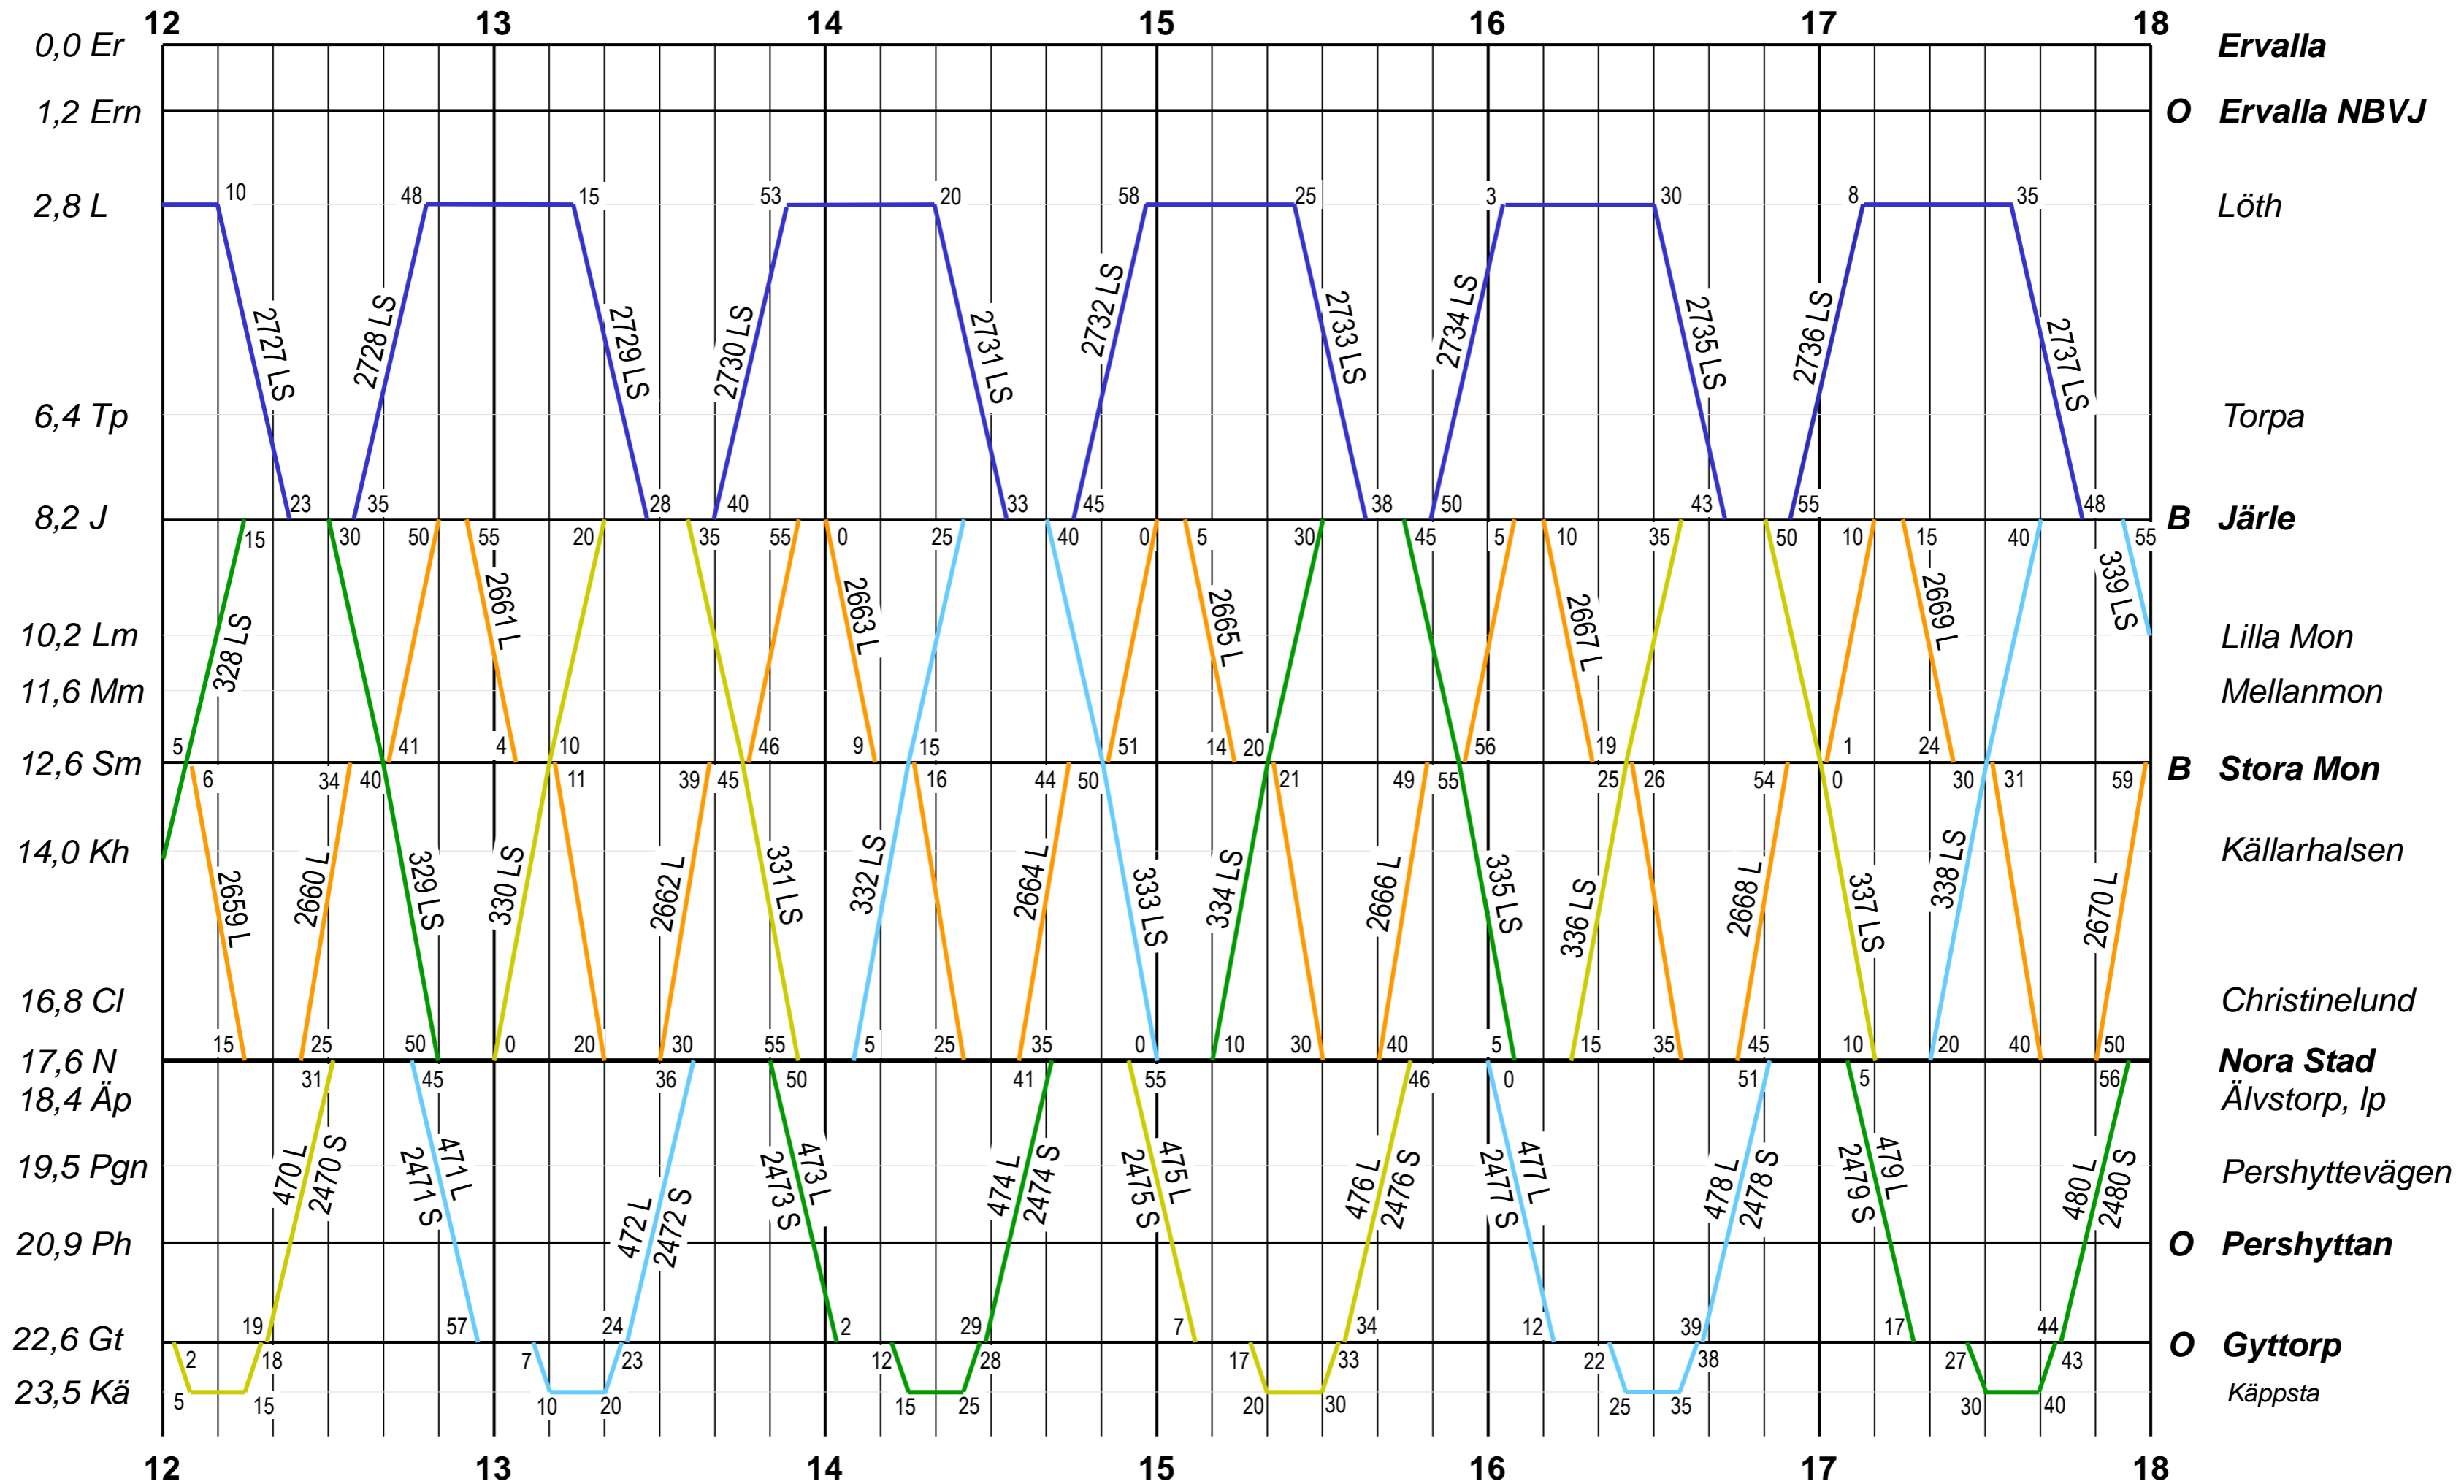

Nora Bergslags Veteran-Jernväg

Ervalla – Nora Stad – Gyttorp

O = Stationen obevakad för samtliga tåg
E = Går endast p s o

B-anmärkningar
J tkl 0830-1935 L, 0820-1825 S
Sm tkl 0835-1930 L

NBVJF 2.1
T17:2 (tdt 33:2)
Gäller 170821 – 170827
klockan 06 – 12

Nora Bergslags Veteran-Jernväg

Ervalla – Nora Stad – Gyttorp

O = Stationen obevakad för samtliga tåg
E = Går endast p s o

B-anmärkningar
J tkl 0830-1935 L, 0820-1825 S
Sm tkl 0835-1930 L

NBVJF 2.1
T17:2 (tdt 33:2)
Gäller 170821 – 170827
klockan 12 – 18

Nora Bergslags Veteran-Jernväg

Ervalla – Nora Stad – Gyttorp

O = Stationen obevakad för samtliga tåg

E = Går endast p s o

B-anmärkning

J tkl 0830-1935 L, 0820-1825 S

Sm tkl 0835-1930 L

NBVJF 2.1

T17:2 (tdt 33:2)

Gäller 170821 – 170827

klockan 18 – 24