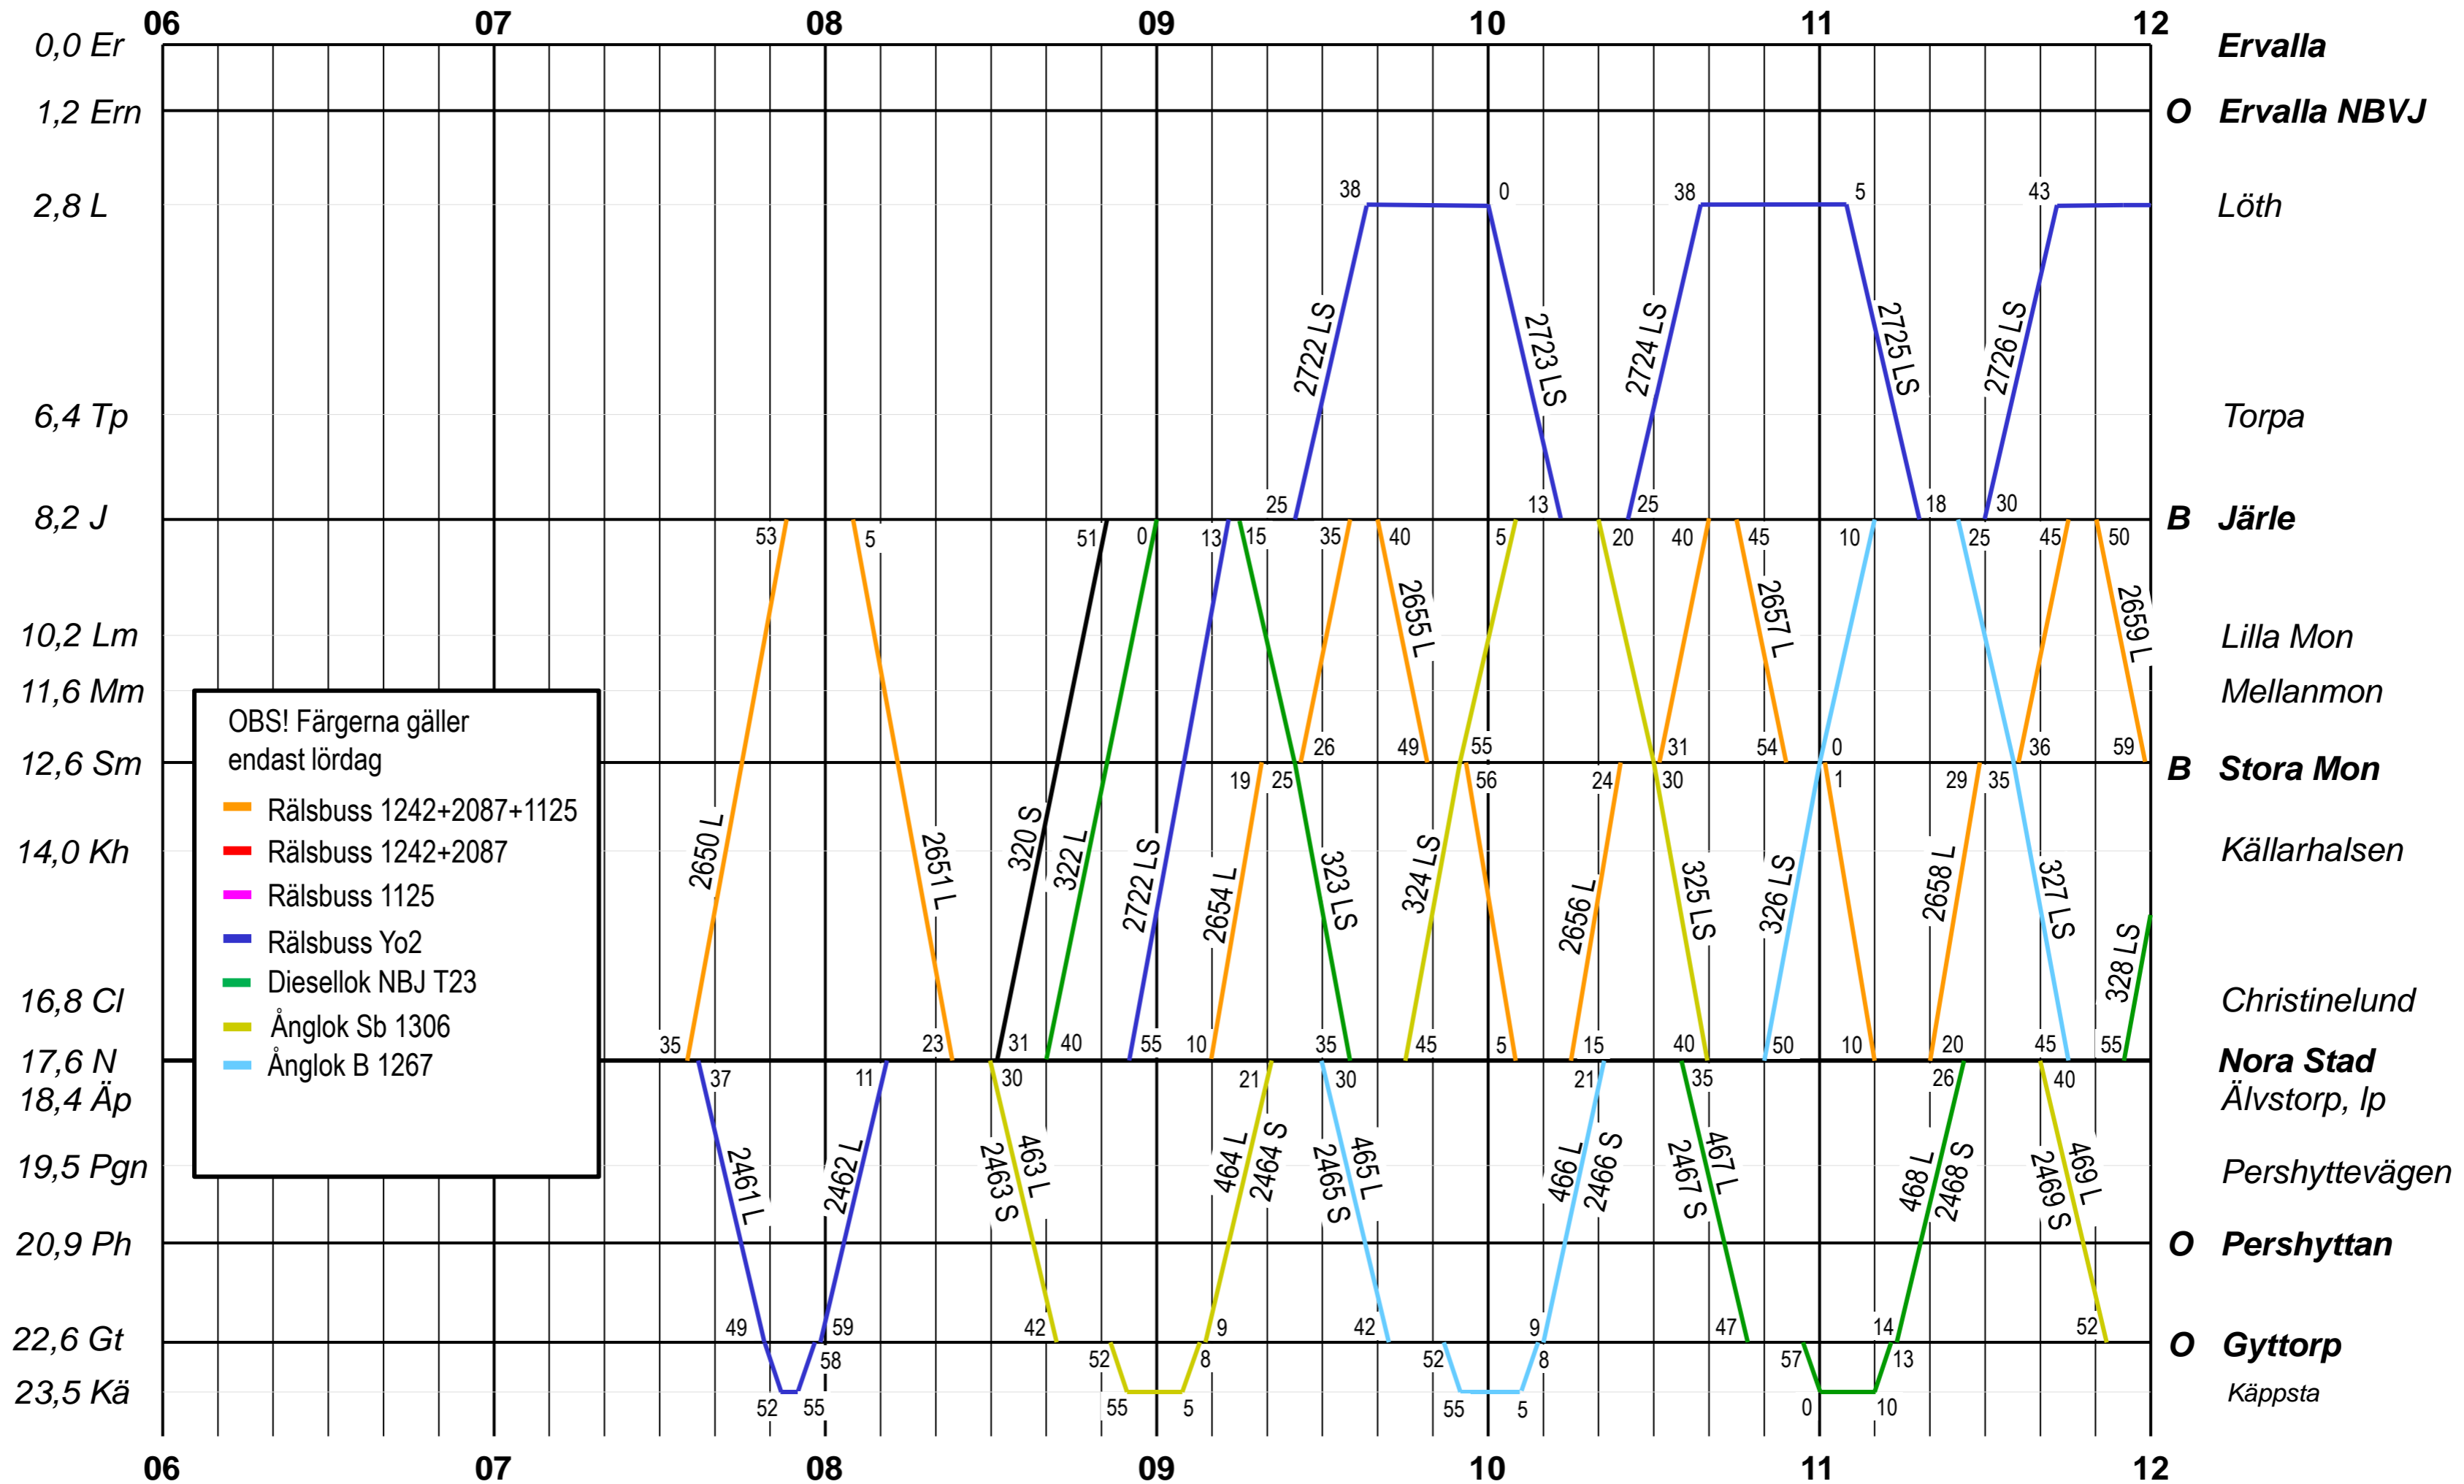

Nora Bergslags Veteran-Jernväg

Ervalla – Nora Stad – Gyttorp

O = Stationen obevakad för samtliga tåg
E = Går endast p s o

B-anmärkningar
J tkl 0830-1935 L, 0820-1825 S
Sm tkl 0835-1930 L

NBVJF 2.1
T17:2 (tdt 33:2)
Gäller 170821 – 170827
klockan 06 – 12

Nora Bergslags Veteran-Jernväg

Ervalla – Nora Stad – Gyttorp

O = Stationen obevakad för samtliga tåg
E = Går endast p s o

B-anmärkningar
J tkl 0830-1935 L, 0820-1825 S
Sm tkl 0835-1930 L

NBVJF 2.1
T17:2 (tdt 33:2)
Gäller 170821 – 170827
klockan 12 – 18

Nora Bergslags Veteran-Jernväg

Ervalla – Nora Stad – Gyttorp

O = Stationen obevakad för samtliga tåg

E = Går endast p s o

B-anmärkning

J tkl 0830-1935 L, 0820-1825 S

Sm tkl 0835-1930 L

NBVJF 2.1

T17:2 (tdt 33:2)

Gäller 170821 – 170827

klockan 18 – 24